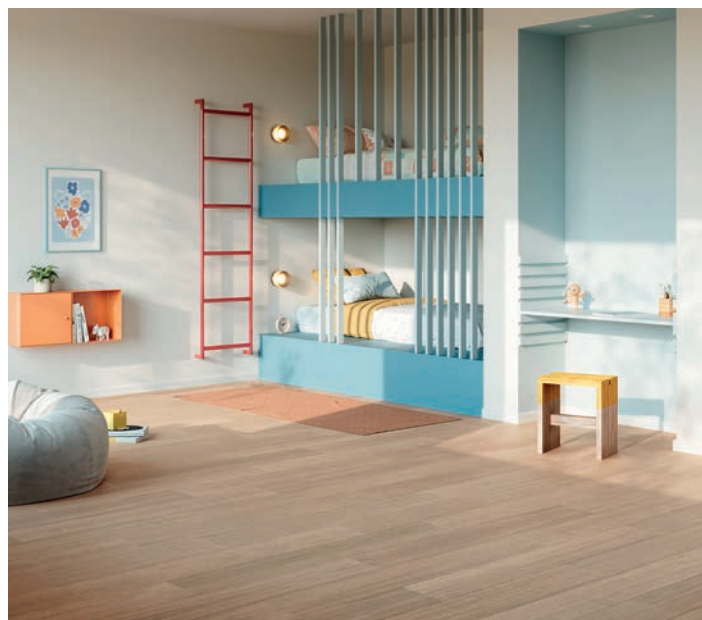

DLOUHODOBÁ CENA
NEZVÝŠENÁ OD 15. 5. 2022

SNÍŽENA
OD 17. 4. 2024

Obecná sleva - 12% od 1. 3. do 30. 4. 2025

Dostupnost PARKY:

- **S** skladem v Hodoníně
- **CS** dodání z centrálního skladu za cca 2 týdny

Důležité upozornění:

Při výběru podlah z ručních vzorníků nebo ze stojanů, mohou zejména dřevěné podlahy vykazovat větší rozptyl barevnosti a větší rozsah přirozených vad dřevin než odpovídá malému vzorku podlahy. Dřevo je přírodní materiál a každá podlahová lamela je neopakovatelný originál. Vzorky a fotografie jsou díky své limitované velikosti pouze ilustrativní a tedy nezávazné pro objednávky, protože nemohou postihnout veškeré znaky dřeva (barevné a strukturální rozdíly), které dané třídění může obsahovat; nejedná se tedy o vzorky ve smyslu § 2096 občanského zákoníku.

PRO – Desert Oak Premium