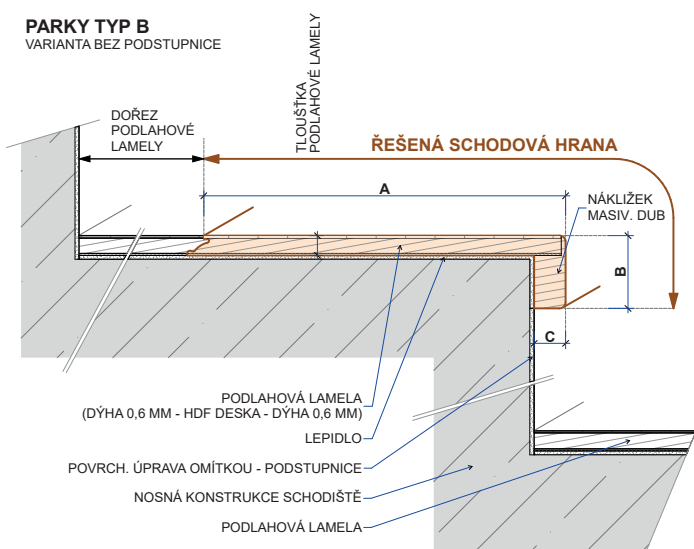

Schodové hrany se standardně dodávají v plné délce podlahové lamely. Na přání je možné je vyrobit nadpojené do větší délky nebo je zkrátit na jinou požadovanou délku. Na přání je také možné vyrobit kompletní schodové dílce z podlah – nadpojené schodové hrany na další podlahové lamely včetně 2, 3 nebo 4 stranného olištování. Ke schodovým hranám dodáváme také v požadované metrži barevně napasované boční lišty z masivu (4 x 37 mm v různých délkách) k zakrytí boků schodové hrany. Schodové „nosy“ jsou povrchově upraveny olejem, v případě mořených dubů tvrdým voskovým olejem barevně přizpůsobeným podlaze (BIOFA nebo OSMO). Schodové hrany se vyrábí ve dvou typech – typ B a typ C.

Typ výrobku	Řada	Kód podlahy	Název (dřevina, dekor)	Profil schodové hrany cca A/B/C – délka (mm)	Do- stup- nost	Cena bez DPH pro výrobu 2-9 ks schodových hran v originální délce lamely (Kč/m)	Cena bez DPH pro výrobu 10 ks a více schodových hran v originální délce lamely (Kč/m)
Schodová hrana Typ B	PRO	PR-NAT-PR	Natural Oak Premium	184/37/16 – 1203	0	1502,-	1354,-
Schodová hrana Typ B	SUMMIT	SU-FRO-PR	Frozen Walnut	227/37/16 – 2050	0	2651,-	2524,-
Schodová hrana Typ C	DELUXE+	DE+IVO-PR	Ivory Oak Premium	160/37/16 – 1810	0	1511,-	1399,-
Schodová hrana Typ C	PRO	PR-NAT-PR	Natural Oak Premium	184/37/16 – 1203	0	1546,-	1388,-

Pozn: Na vyžádání zašleme kompletní ceník hran, ke stažení na www.parketkoncept.cz

Typ B

Typ B – boční lišty