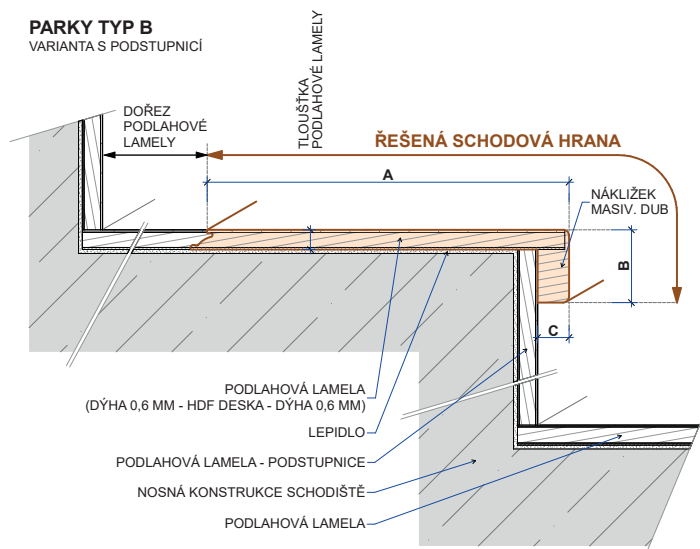

Schodové hrany se standardně dodávají v plné délce podlahové lamely. Na přání je možné je vyrobit nadpojené do větší délky nebo je zkrátit na jinou požadovanou délku. Na přání je také možné vyrobit kompletní schodové dílce z podlah – nadpojené schodové hrany na další podlahové lamely včetně 2, 3 nebo 4 stranného olištování. Ke schodovým hranám dodáváme také v požadované metrži barevně napasované boční lišty z masivu (4 x 37 mm v různých délkách) k zakrytí boků schodové hrany. Schodové „nosy“ jsou povrchově upraveny olejem, v případě mořených dubů tvrdým voskovým olejem barevně přizpůsobeným podlaze (BIOFA nebo OSMO). Schodové hrany se vyrábí ve dvou typech – typ B a typ C.

Typ výrobku	Řada	Kód podlahy	Název (dřevina, dekor)	Profil schodové hrany cca A/B/C – délka (mm)	Do- stup- nost	Cena bez DPH pro výrobu 2-9 ks schodových hran v originální délce lamely (Kč/m)	Cena bez DPH pro výrobu 10 ks a více schodových hran v originální délce lamely (Kč/m)
Schodová hrana Typ B	PRO	PR-NAT-PR	Natural Oak Premium	184/37/16 – 1203	0	1502,-	1354,-
Schodová hrana Typ B	SUMMIT	SU-FRO-PR	Frozen Walnut	227/37/16 – 2050	0	2651,-	2524,-
Schodová hrana Typ C	DELUXE+	DE+IVO-PR	Ivory Oak Premium	160/37/16 – 1810	0	1511,-	1399,-
Schodová hrana Typ C	PRO	PR-NAT-PR	Natural Oak Premium	184/37/16 – 1203	0	1546,-	1388,-

Pozn: Na vyžádání zašleme kompletní ceník hran, ke stažení na www.parketkoncept.cz

Typ B

Typ B – boční lišty