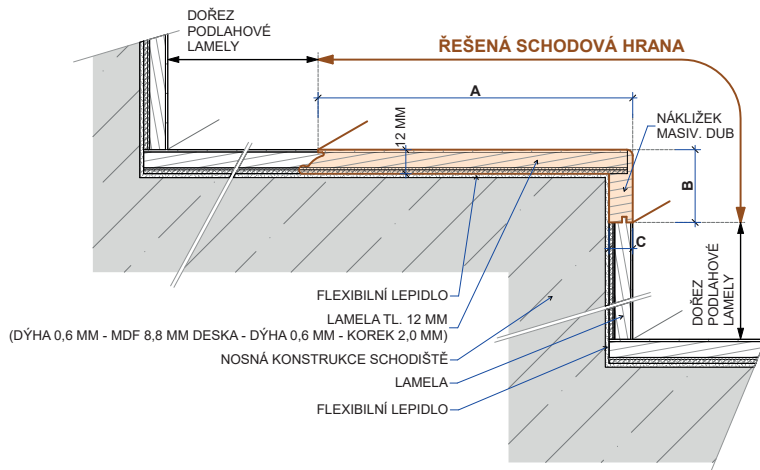

Pozn: Na vyžádání zašleme kompletní ceník hran, ke stažení na www.parketkoncept.cz

Typ B

Typ B – boční lišty

Typ C

Typ C – boční lišta

PARKY TYP C - DELUXE+

PARKY TYP C - PRO

PARKY TYP C - MASTER, SUMMIT