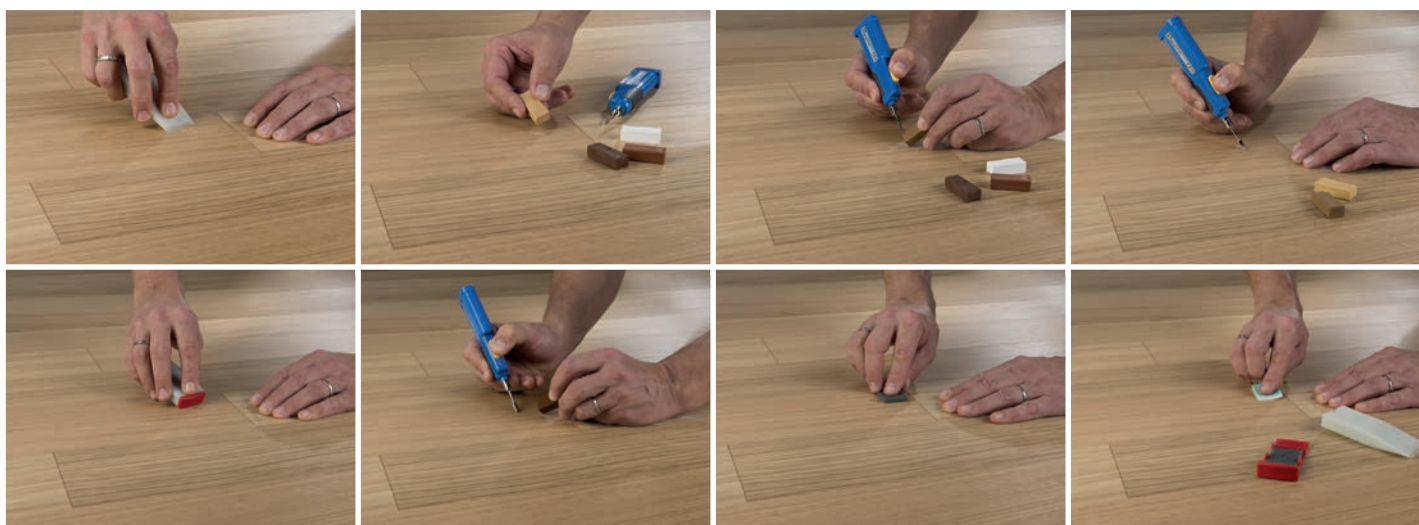

Postup opravy podlahy tavnou pistolí s voskem

Dostupnost doplňkového materiálu PARKY:

S skladem v Hodoníně

CS dodání z centrálního skladu cca za 2 týdny